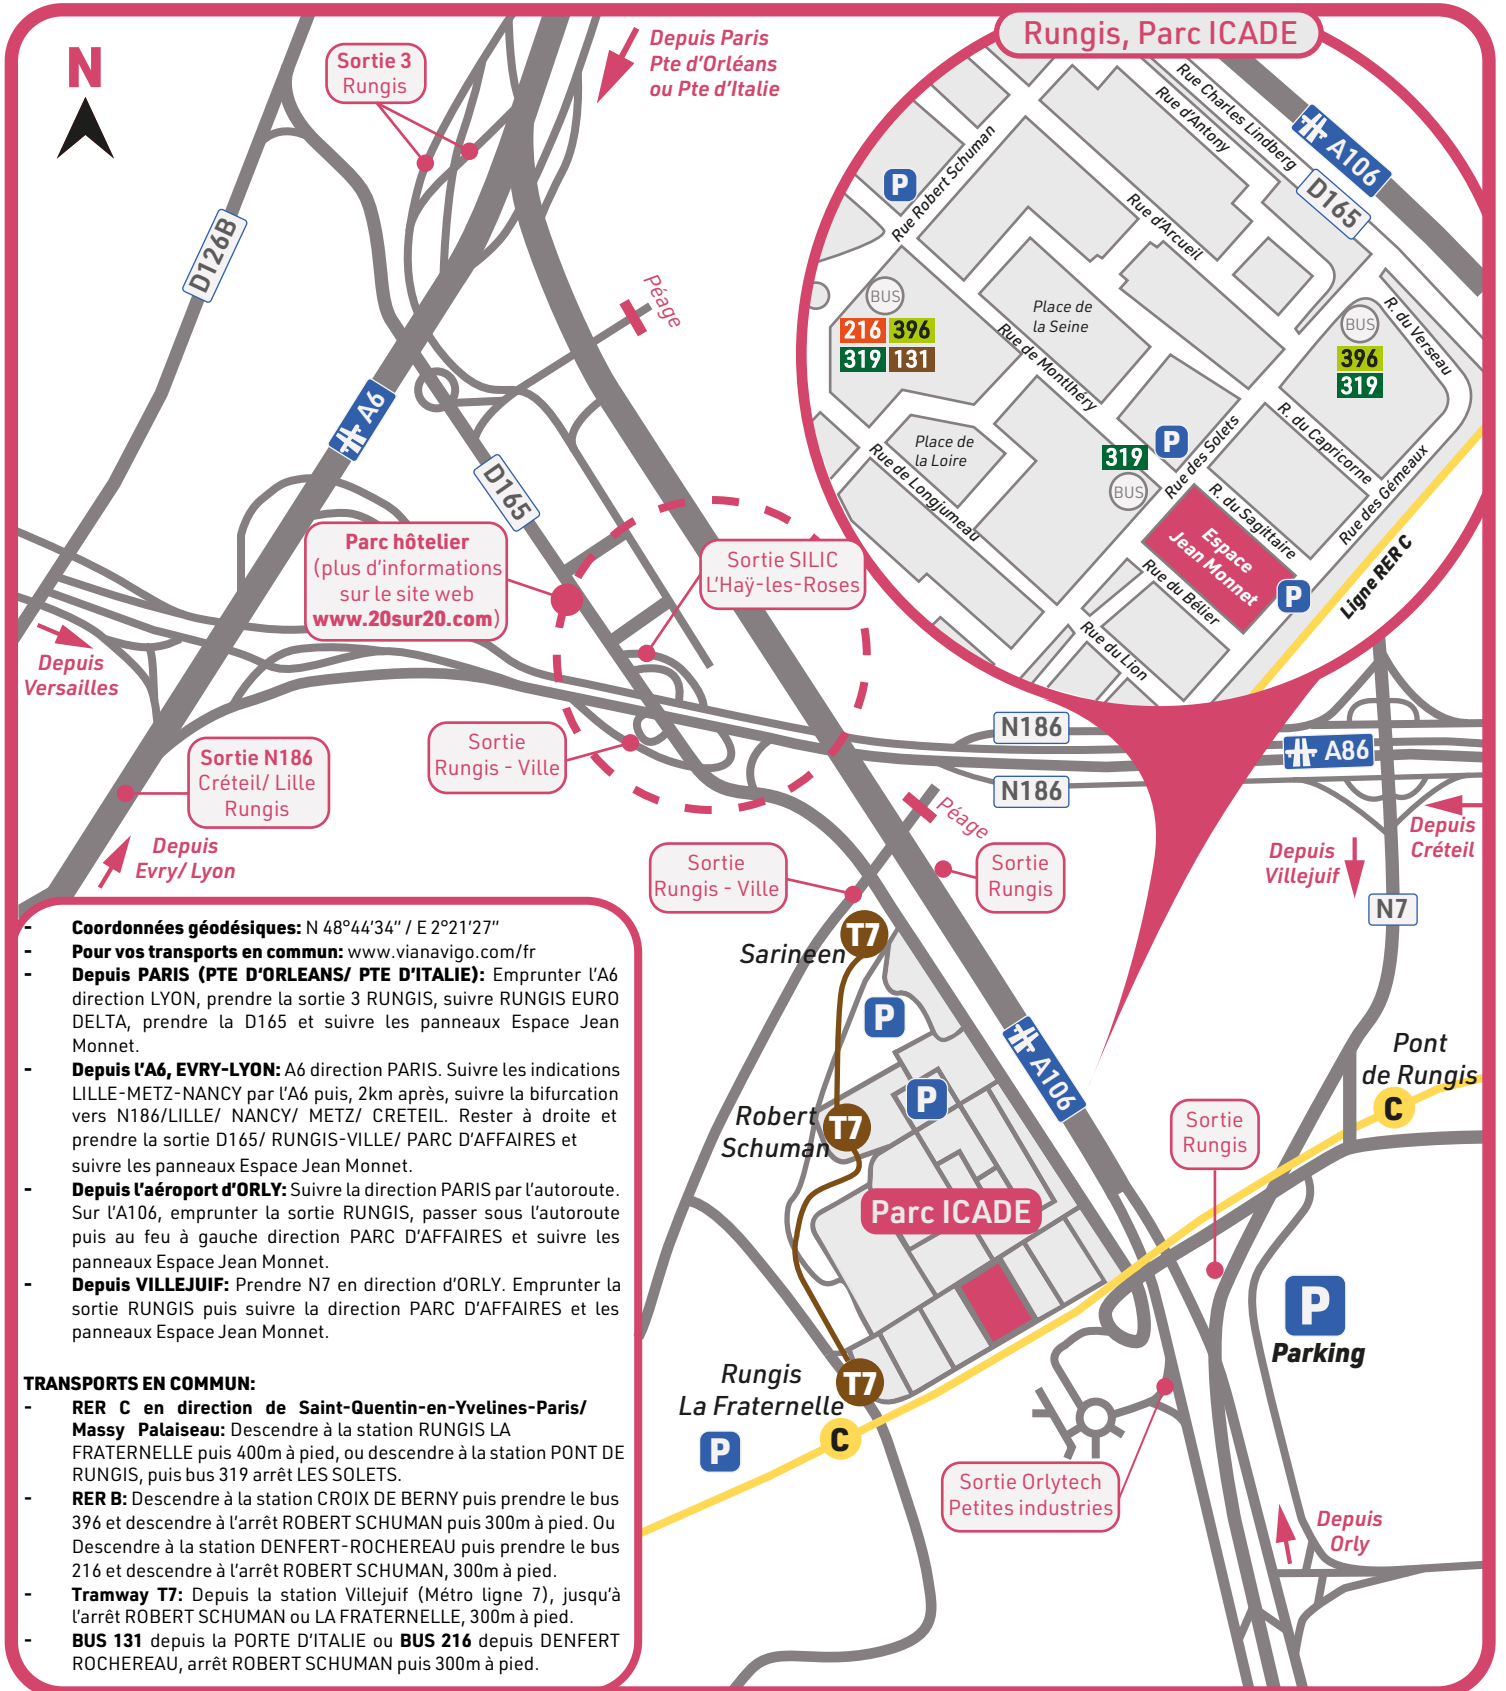

Moyen d'accès

47 rue des Solets - Parc ICADE

94150 Rungis

tél.: 01 45 60 76 76

www.20sur20.com

- **Coordonnées géodésiques:** N 48°44'34" / E 2°21'27"
- **Pour vos transports en commun:** www.vianavigo.com/fr
- **Depuis PARIS (PTE D'ORLEANS/ PTE D'ITALIE):** Emprunter l'A6 direction LYON, prendre la sortie 3 RUNGIS, suivre RUNGIS EURO DELTA, prendre la D165 et suivre les panneaux Espace Jean Monnet.
- **Depuis l'A6, EVRY-LYON:** A6 direction PARIS. Suivre les indications LILLE-METZ-NANCY par l'A6 puis, 2km après, suivre la bifurcation vers N186/LILLE/ NANCY/ METZ/ CRETEIL. Rester à droite et prendre la sortie D165/ RUNGIS-VILLE/ PARC D'AFFAIRES et suivre les panneaux Espace Jean Monnet.
- **Depuis l'aéroport d'ORLY:** Suivre la direction PARIS par l'autoroute. Sur l'A106, emprunter la sortie RUNGIS, passer sous l'autoroute puis au feu à gauche direction PARC D'AFFAIRES et suivre les panneaux Espace Jean Monnet.
- **Depuis VILLEJUIF:** Prendre N7 en direction d'ORLY. Emprunter la sortie RUNGIS puis suivre la direction PARC D'AFFAIRES et les panneaux Espace Jean Monnet.

- TRANSPORTS EN COMMUN:**
- **RER C en direction de Saint-Quentin-en-Yvelines-Paris/Massy Palaiseau:** Descendre à la station RUNGIS LA FRATERNELLE puis 400m à pied, ou descendre à la station PONT DE RUNGIS, puis bus 319 arrêt LES SOLETS.
 - **RER B:** Descendre à la station CROIX DE BERNY puis prendre le bus 396 et descendre à l'arrêt ROBERT SCHUMAN puis 300m à pied. Ou descendre à la station DENFERT-ROCHEREAU puis prendre le bus 216 et descendre à l'arrêt ROBERT SCHUMAN, 300m à pied.
 - **Tramway T7:** Depuis la station Villejuif (Métro ligne 7), jusqu'à l'arrêt ROBERT SCHUMAN ou LA FRATERNELLE, 300m à pied.
 - **BUS 131** depuis la PORTE D'ITALIE ou **BUS 216** depuis DENFERT ROCHEREAU, arrêt ROBERT SCHUMAN puis 300m à pied.