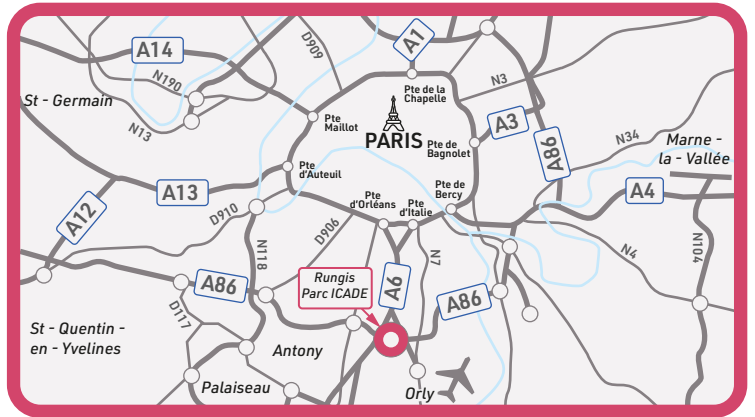

Moyen d'accès

47 rue des Solets - Parc ICADE

94150 Rungis

tél.: 01 45 60 76 76

www.20sur20.com

- **Coordonnées géodésiques:** N 48°44'34" / E 2°21'27"
- **Pour vos transports en commun:** www.vianavigo.com/fr
- **Depuis PARIS (PTE D'ORLEANS/ PTE D'ITALIE):** Emprunter l'A6 direction LYON, prendre la sortie 3 RUNGIS, suivre RUNGIS EURO DELTA, prendre la D165 et suivre les panneaux Espace Jean Monnet.
- **Depuis l'A6, EVRY-LYON:** A6 direction PARIS. Suivre les indications LILLE-METZ-NANCY par l'A6 puis, 2km après, suivre la bifurcation vers N186/LILLE/ NANCY/ METZ/ CRETEIL. Rester à droite et prendre la sortie D165/ RUNGIS-VILLE/ PARC D'AFFAIRES et suivre les panneaux Espace Jean Monnet.
- **Depuis l'aéroport d'ORLY:** Suivre la direction PARIS par l'autoroute. Sur l'A106, emprunter la sortie RUNGIS, passer sous l'autoroute puis au feu à gauche direction PARC D'AFFAIRES et suivre les panneaux Espace Jean Monnet.
- **Depuis VILLEJUIF:** Prendre N7 en direction d'ORLY. Emprunter la sortie RUNGIS puis suivre la direction PARC D'AFFAIRES et les panneaux Espace Jean Monnet.

- TRANSPORTS EN COMMUN:**
- **RER C en direction de Saint-Quentin-en-Yvelines-Paris/Massy Palaiseau:** Descendre à la station RUNGIS LA FRATERNELLE puis 400m à pied, ou descendre à la station PONT DE RUNGIS, puis bus 319 arrêt LES SOLETS.
 - **RER B:** Descendre à la station CROIX DE BERNY puis prendre le bus 396 et descendre à l'arrêt ROBERT SCHUMAN puis 300m à pied. Ou descendre à la station DENFERT-ROCHEREAU puis prendre le bus 216 et descendre à l'arrêt ROBERT SCHUMAN, 300m à pied.
 - **Tramway T7:** Depuis la station Villejuif (Métro ligne 7), jusqu'à l'arrêt ROBERT SCHUMAN ou LA FRATERNELLE, 300m à pied.
 - **BUS 131** depuis la PORTE D'ITALIE ou **BUS 216** depuis DENFERT ROCHEREAU, arrêt ROBERT SCHUMAN puis 300m à pied.