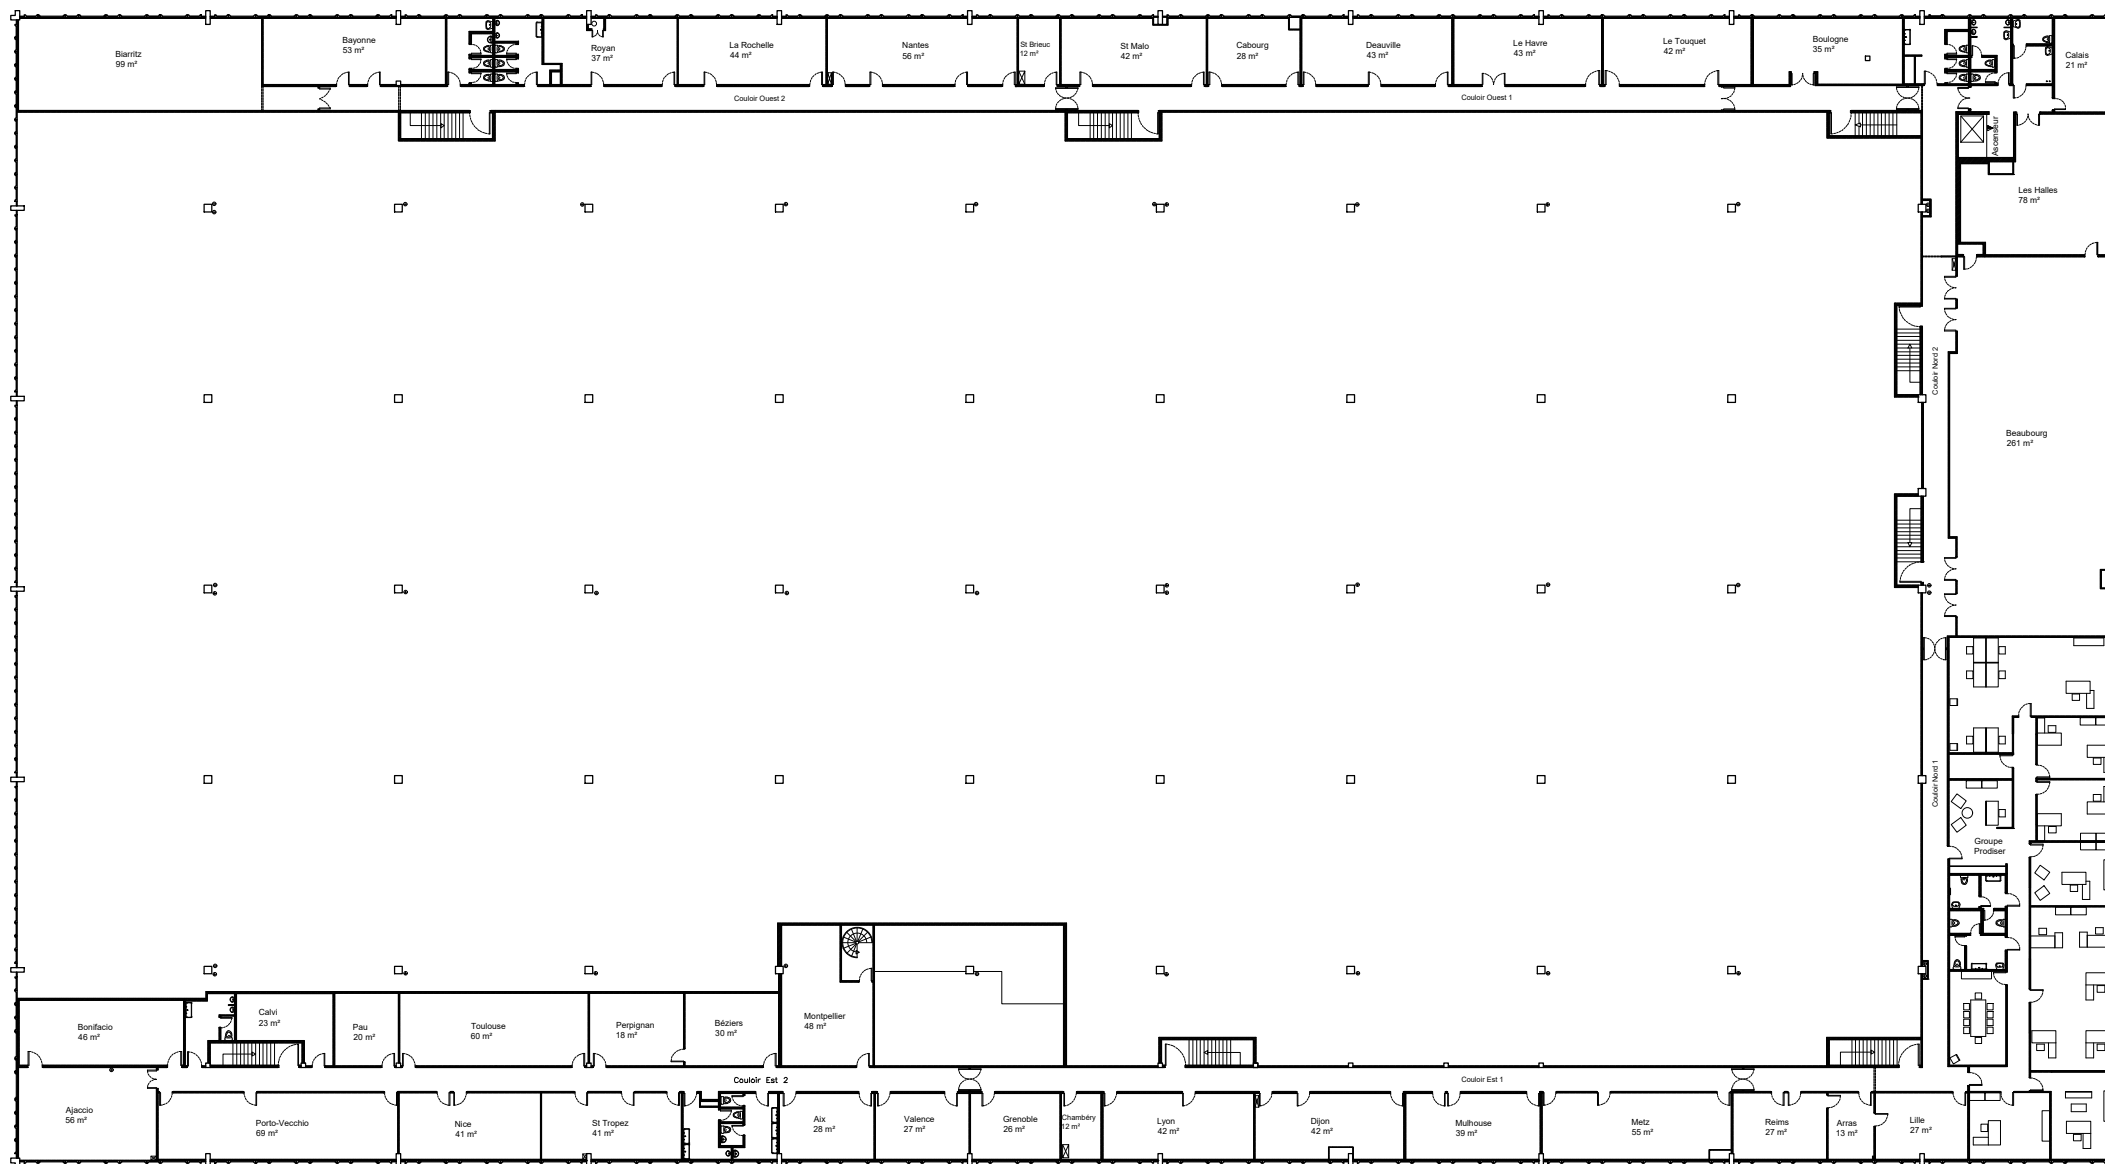

1er ETAGE

ESPACE JEAN MONNET

Plan: 1er étage

Ech.: 1 / 500

Format: A4

Parc ICADE

47 rue des Solets, 94150 Rungis

Telf. : 01 45 60 76 76