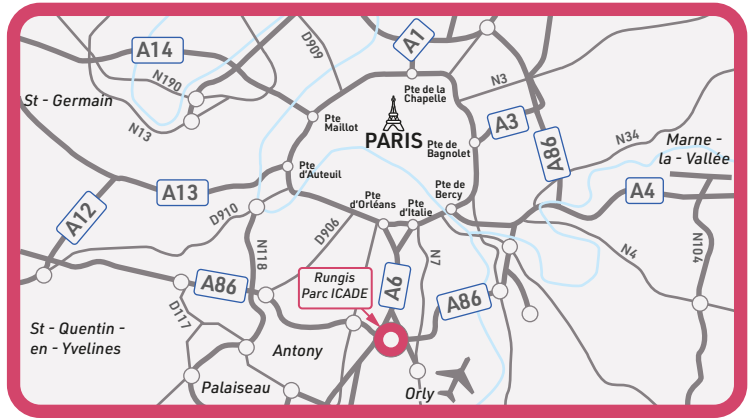

Depuis Paris
Pte d'Orléans
ou Pte d'Italie

Depuis Versailles

Depuis Evry/ Lyon

Depuis Villejuif

Depuis Créteil

Depuis Orly

Sortie 3 Rungis

Sortie SILIC L'Hay-les-Roses

Bus 396 319

Ligne RER C

Parkings

Coordonées géodésiques: N 48°44'34" / E 2°21'27"

Pour vos transports en commun: www.vianavigo.com/fr

Depuis PARIS (PTE D'ORLEANS/ PTE D'ITALIE): Emprunter l'A6 direction LYON, prendre la sortie 3 RUNGIS, suivre RUNGIS EURO DELTA, prendre la D165 et suivre les panneaux Espace Jean Monnet.

Depuis l'A6, EVRY-LYON: A6 direction PARIS. Suivre les indications LILLE-METZ-NANCY par l'A6 puis, 2km après, suivre la bifurcation vers N186/LILLE/ NANCY/ METZ/ CRETEIL. Rester à droite et prendre la sortie D165/ RUNGIS-VILLE/ PARC D'AFFAIRES et suivre les panneaux Espace Jean Monnet.